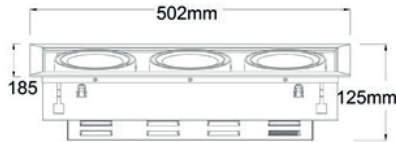

CARDAN LED ORIENTABLE 60W

Potencia / Input Power: 60W (3x20W)
 Voltaje / Voltage: AC 230 V
 Frecuencia / Frequency: 50/60Hz
 Ángulo de apertura / Beam Angle: 45°
 Temp de Color / Color Temp.: 3000K/4000K
 Lúmenes / Output Lumen: 4200lm/4300lm
 CRI: Ra80
 LED Chip: Epistar COB
 Regulación/Regulation: No
 IP: 20
 Vida útil / Life time: >30.000h

DESCRIPCIÓN

• Cardan Led 60W modelo LEDS HOME con tecnología LED es ideal para sustituir cualquier modelo de cardan existente en el mercado.

Ref. LHCT016060W1
 Ref. LHCT016060N1

DIMENSIONES

Alto / Height: 502x185x125mm
 Corte de Techo / Ceiling cut: 485x170mm