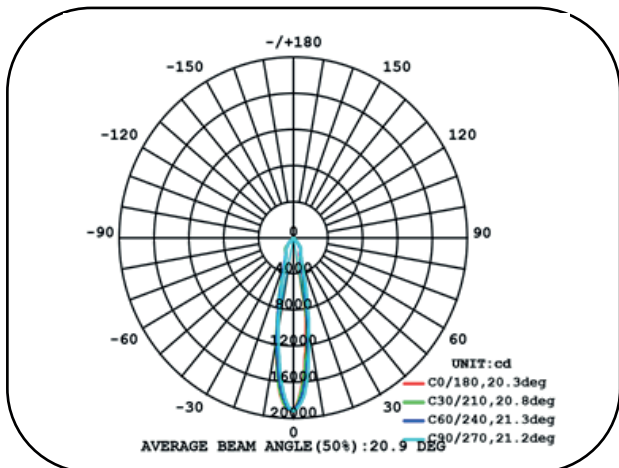

FOTOMETRÍAS